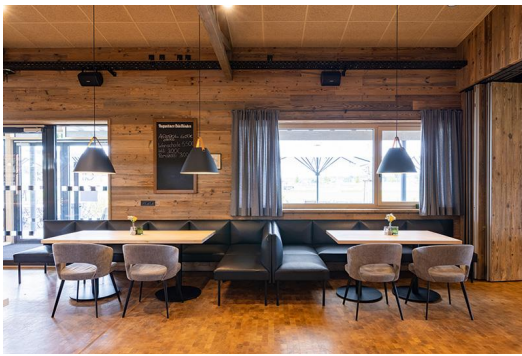

ÉLÉMENT 120 CM TUYA B