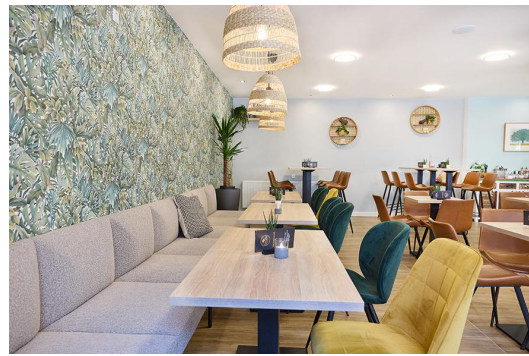

ÉLÉMENT 120 CM TUYA B