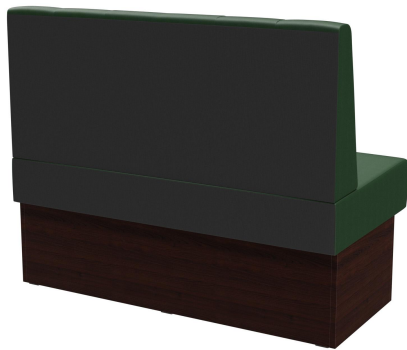

ÉLÉMENT INTERMÉDIAIRE 120 CM HESTER