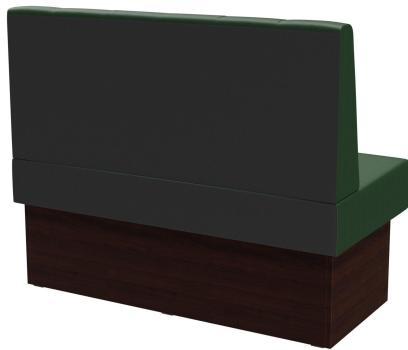

ÉLÉMENT INDIVIDUEL 120 CM HESTER