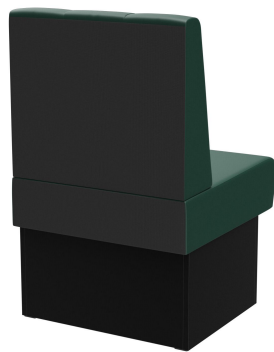

ÉLÉMENT INTERMÉDIAIRE 60 CM HESTER