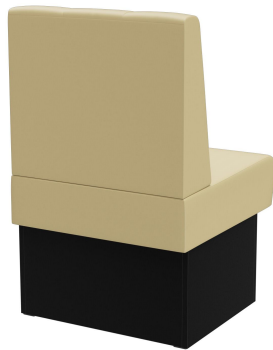

ÉLÉMENT INTERMÉDIAIRE 60 CM HESTER