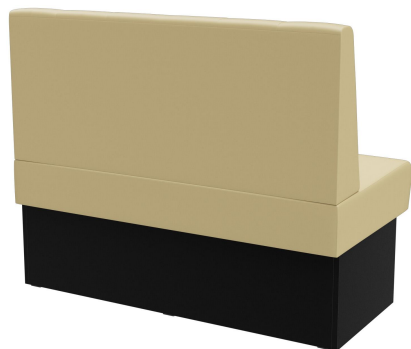

ÉLÉMENT INTERMÉDIAIRE 120 CM HESTER

Le système de banquette Hester - composé d'un élément de 60 cm, d'un élément de 120 cm et d'un élément d'angle intérieur (70 x 70 cm) est polyvalent. Les éléments sont faciles à raccorder. Il existe une version à positionner librement, ainsi qu'une version murale avec toile en face arrière. Le piètement est disponible en hauteur de table à manger et de table haute et peut être combiné avec des pieds et des plinthes de différentes couleurs. Hester fait partie de la collection de tissus et est donc disponible dans de nombreuses variations de couleurs et de tissus.

789,00 €

ÉLÉMENT INTERMÉDIAIRE 120 CM HESTER

Votre variante choisie

Détails du produit

Numéro d'article:	10269W
Modèle:	Hester
Type de produit:	Élément intermédiaire 120 cm
Matériau du piètement:	Stratifié
Couleur du piètement:	Décor noir
Matériau assise:	Simili cuir Casual
Couleur d'assise:	beige
Statut montage:	non monté
Produit en Allemagne ou en Europe:	oui

Spécifications techniques

Numéro d'article:	10269W
Modèle:	Hester
Type de produit:	Élément intermédiaire 120 cm
Domaine d'application:	Intérieur
La taille:	98 cm
Hauteur d'assise:	48 cm
Largeur:	120 cm
Profondeur:	65 cm
Profondeur d'assise:	47 cm
Poids:	40.1 kg
GO IN Premium:	oui

ÉLÉMENT INTERMÉDIAIRE 120 CM HESTER

ÉLÉMENT INTERMÉDIAIRE 120 CM HESTER