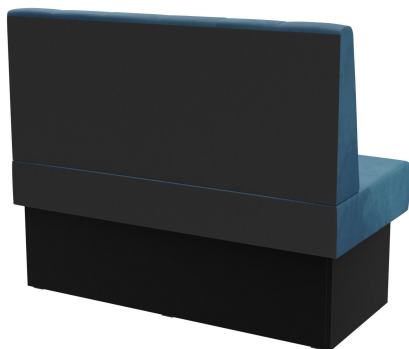

ÉLÉMENT INDIVIDUEL 120 CM **HESTER**

Le système de banquette Hester - composé d'un élément de 60 cm, d'un élément de 120 cm et d'un élément d'angle intérieur (70 x 70 cm) est polyvalent. Les éléments sont faciles à raccorder. Il existe une version à positionner librement, ainsi qu'une version murale avec toile en face arrière. Le piètement est disponible en hauteur de table à manger et de table haute et peut être combiné avec des pieds et des plinthes de différentes couleurs. Hester fait partie de la collection de tissus et est donc disponible dans de nombreuses variations de couleurs et de tissus.

764,00 €

ÉLÉMENT INDIVIDUEL 120 CM HESTER

Votre variante choisie

Détails du produit

Numéro d'article:	102690
Modèle:	Hester
Type de produit:	Élément individuel 120 cm
Matériau du piètement:	Stratifié
Couleur du piètement:	Décor noir
Matériau assise:	Tissu cosy
Couleur d'assise:	bleu foncé
Statut montage:	non monté
Produit en Allemagne ou en Europe:	oui

Spécifications techniques

Numéro d'article:	102690
Modèle:	Hester
Type de produit:	Élément individuel 120 cm
Domaine d'application:	Intérieur
La taille:	98 cm
Hauteur d'assise:	48 cm
Largeur:	120 cm
Profondeur:	65 cm
Profondeur d'assise:	47 cm
Poids:	40.1 kg
GO IN Premium:	oui

ÉLÉMENT INDIVIDUEL 120 CM HESTER

ÉLÉMENT INDIVIDUEL 120 CM HESTER