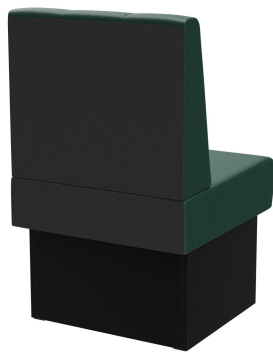

ÉLÉMENT EXTÉRIEUR CÔTÉ DROIT 60CM HESTER