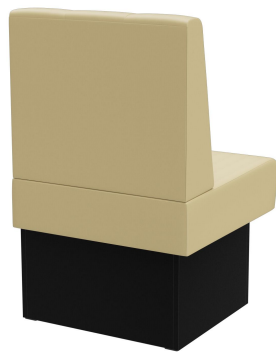

ÉLÉMENT EXTÉRIEUR CÔTÉ GAUCHE 60CM HESTER