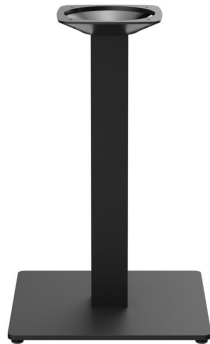

Vorteilsseite. | Advantage page. | Page avantage.

Indoor & Outdoor

TABLE LOUNGE KERST