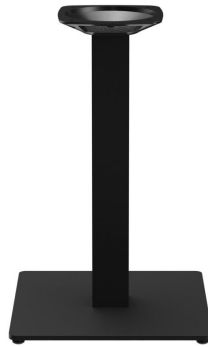

Vorteilsseite. | Advantage page. | Page avantage.

Indoor & Outdoor

TABLE LOUNGE KERST