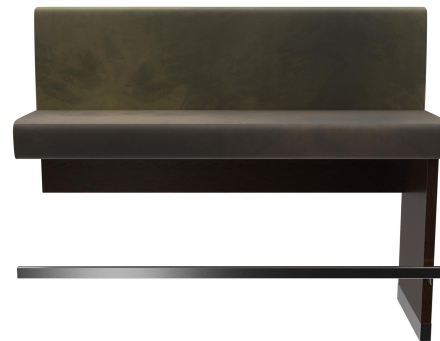

ÉLÉMENT INTERMÉDIAIRE / EXTÉRIEUR 150 CM H-LINE