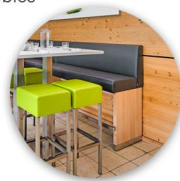

Hohe Stabilität durch verstärkte Komponenten /
High stability thanks to reinforced components /
Grande stabilité grâce à des composants renforcés

La H-LINE séduit par son design compact et sa faible profondeur – idéale pour les espaces aux dimensions limitées. Grâce à son système modulaire, elle est disponible en hauteur de table standard ou haute, offrant une flexibilité maximale pour une grande variété d'applications. Trois finitions de haute qualité sont proposées pour une personnalisation individuelle : noir classique, chêne clair et noyer foncé élégant. Les coussins d'assise et de dossier sont disponibles dans divers revêtements, permettant une intégration harmonieuse dans tout concept d'aménagement. Les modules longs avec peu de joints créent une esthétique sobre et élégante, tandis que la construction bien pensée avec un nombre réduit de supports intermédiaires garantit une grande stabilité – idéale pour une utilisation durable dans les environnements professionnels exigeants.

754,00 €

ÉLÉMENT INTERMÉDIAIRE / EXTÉRIEUR 100 CM H-LINE

Votre variante choisie

Détails du produit

Numéro d'article:	1022NN
Modèle:	H-Line
Type de produit:	Élément intermédiaire / extérieur 100 cm
Couleur du piètement:	noyer foncé
Matériau assise:	Simili cuir Parotega
Couleur d'assise:	noir
Patins:	patins en plastique inclus
Statut montage:	non monté
Produit en Allemagne ou en Europe:	oui
Produit en bois durable:	oui
les coussins peuvent être retapissés/remplacés:	oui

Spécifications techniques

Numéro d'article:	1022NN
Modèle:	H-Line
Type de produit:	Élément intermédiaire / extérieur 100 cm
Domaine d'application:	Intérieur
La taille:	118 cm
Hauteur d'assise:	80 cm
Largeur:	100 cm
Profondeur:	56 cm
Profondeur d'assise:	43 cm
Poids:	43.2 kg
Non adapté pour:	Climat désertique, montagnard, marin ou piscines
GO IN Premium:	oui