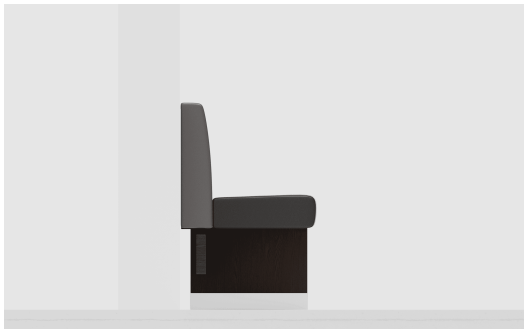

ÉLÉMENT INTERMÉDIAIRE / EXTÉRIEUR 150 CM H-LINE