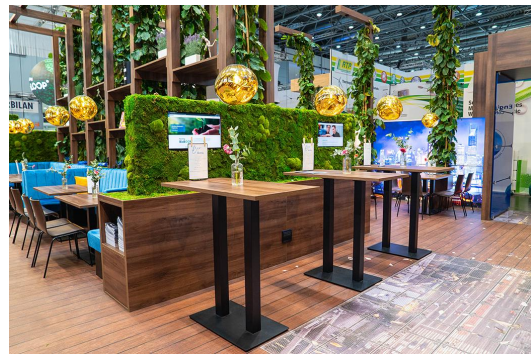

MANGE-DEBOUT KERST