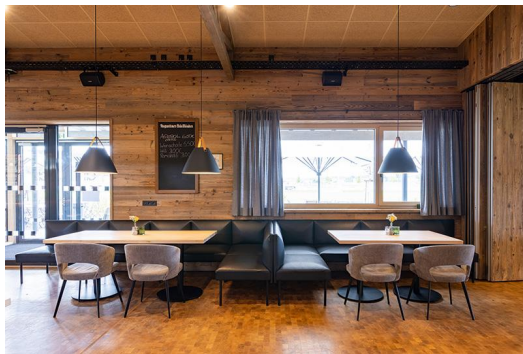

ÉLÉMENT 120 CM TUYA B