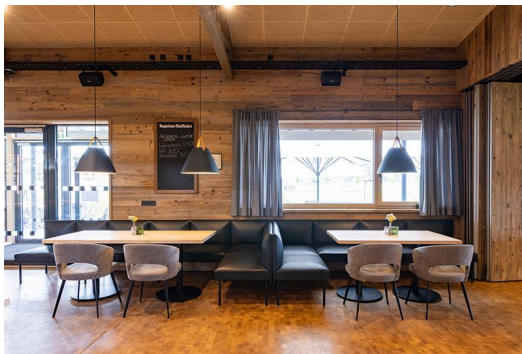

ÉLÉMENT 120 CM TUYA B