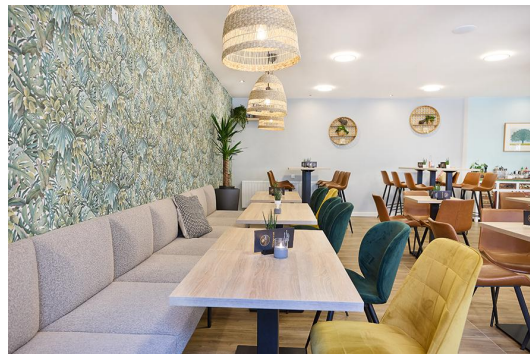

ÉLÉMENT 60 CM TUYA B