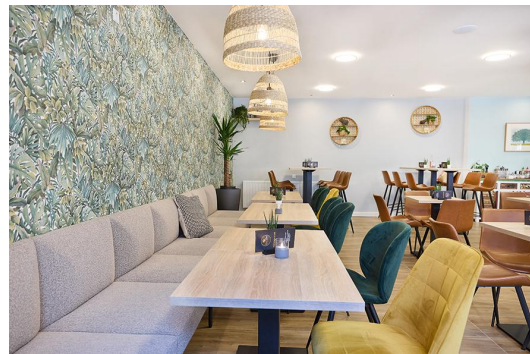

ÉLÉMENT 60 CM TUYA B