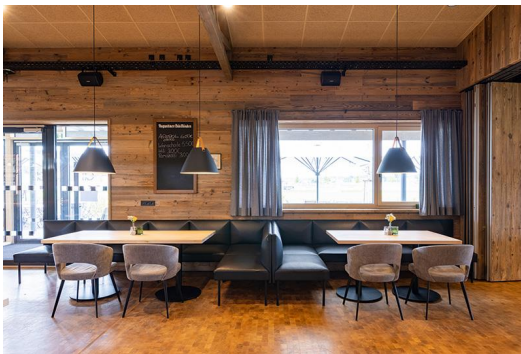

ÉLÉMENT 60 CM TUYA B