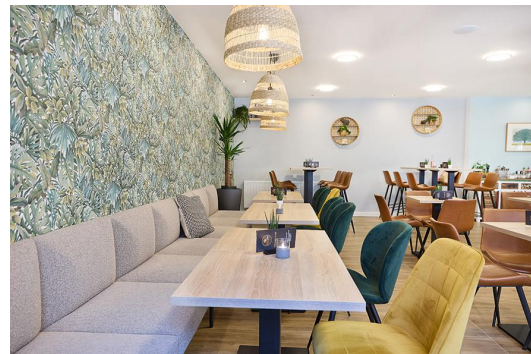

ÉLÉMENT 60 CM TUYA B