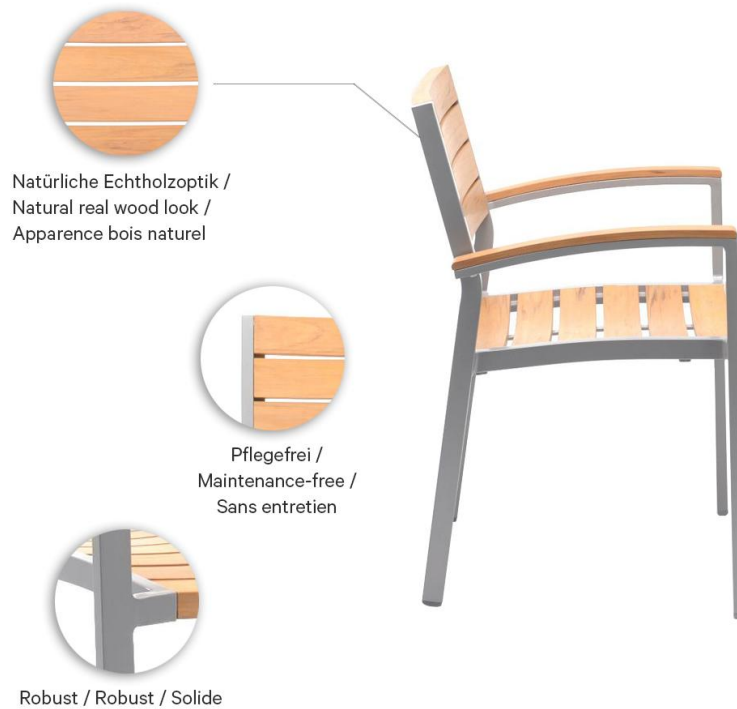

## CHAISE À ACCOUDOIRS TITO

La chaise empilable Tito — disponible avec ou sans accoudoirs — est particulièrement facile d'entretien grâce à la combinaison d'une structure en aluminium thermolaqué et d'un polystyrène aspect bois pour l'assise, le dossier et les accoudoirs. Deux variantes de couleurs sont proposées : une structure argentée avec un aspect bois de teck et une structure anthracite avec des lattes brun foncé. Des tables assorties sont également disponibles avec les chaises et le tabouret de bar, utilisables aussi bien à l'intérieur qu'à l'extérieur.

## CHAISE À ACCOUDOIRS TITO

### Détails du produit

Numéro d'article:	1021CL
Modèle:	Tito
Type de produit:	Chaise à accoudoirs
Matériau du piètement:	Aluminium
Couleur du piètement:	argenté peint par poudrage
Matériau assise:	Polystyrène en aspect bois
Couleur d'assise:	naturel
Statut montage:	entièrement monté

### Spécifications techniques

Numéro d'article:	1021CL
Modèle:	Tito
Type de produit:	Chaise à accoudoirs
Domaine d'application:	Extérieur
La taille:	85 cm
Hauteur d'assise:	44 cm
Largeur:	57 cm
Largeur d'assise:	42 cm
Profondeur:	54 cm
Profondeur d'assise:	46.5 cm
Hauteur des accoudoirs:	65 cm
Poids:	6.4 kg
Empilable:	oui
Quantité max empilable:	6