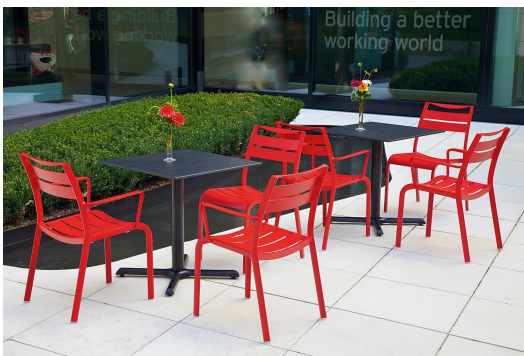

CHAISE HERMA