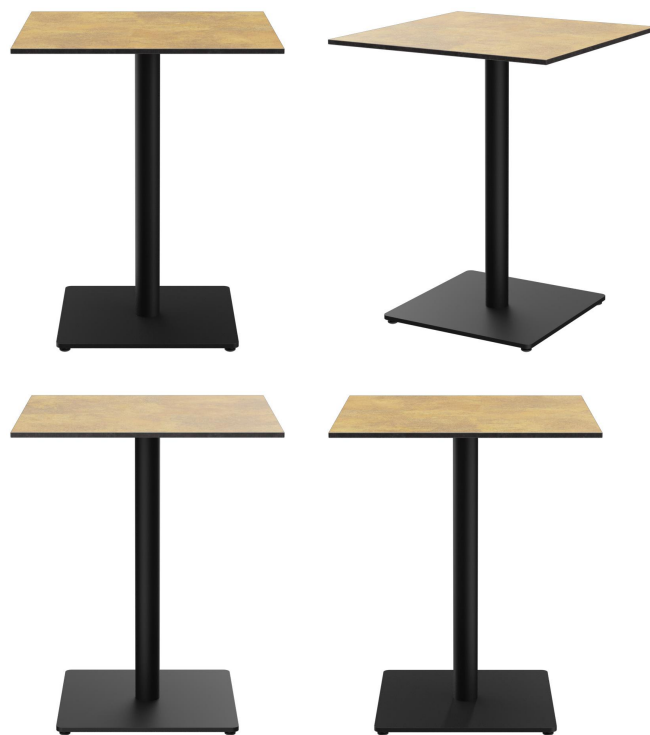

Kerst Slim peut être utilisé comme table à manger, table basse ou table de lounge, ce qui le rend flexible pour différentes zones dans les environnements commerciaux et de restauration. Le cadre de la table à manger est disponible en acier peint en noir ou en acier inoxydable brossé mat, tandis que la table basse est en acier inoxydable brossé mat. Pour la fixation du plateau, un plateau standard et une version spéciale pour plateaux en verre sont disponibles. De plus, un pied noir aux coins arrondis confère à la table un aspect plus doux et moderne. Kerst Slim se combine idéalement avec les plateaux Ercus A, Compact Slim A, Sendo A et Zaila.

- DIN EN 15372 - stabilité testée
- large choix de plateaux
- DIN EN 15372 - capacité de charge 100 kg

193,00 €

TABLE À MANGER KERST SLIM

Votre variante choisie

Détails du produit

Numéro d'article:	101ZZQ	Couleur de la colonne:	noir peint par poudrage
Modèle:	Kerst Slim	Taille piètement de table:	Colonne simple centrale
Type de produit:	Table à manger	Largeur du plateau de la table:	60 cm
Matériau du pied:	Acier		
Type de pied:	carré (43x43cm)		
Couleur du pied:	noir peint par poudrage		
Statut montage:	non monté		
Profondeur du plateau de table:	60 cm		
Matériau du plateau de table:	Compact Slim (High Pressure Laminat (HPL))		
Couleur du plateau de table:	Sierra gold		
Épaisseur du bord:	12 mm		
Épaisseur plateau de table:	12 mm		
Platine de fixation:	Standard		
Matériau de la colonne:	acier		
Forme de la colonne:	rond		

TABLE A MANGER KERST SLIM

Votre variante choisie

Spécifications techniques

Numéro d'article: 101ZZQ

Modèle: Kerst Slim

Type de produit: Table à manger

Domaine d'application: Extérieur

La taille: 73.2 cm

Largeur: 60 cm

Profondeur: 60 cm

Poids: 22.9 kg

Non adapté pour: piscines

Largeur du plateau de la table: 60 cm

TABLE À MANGER KERST SLIM

TABLE À MANGER KERST SLIM