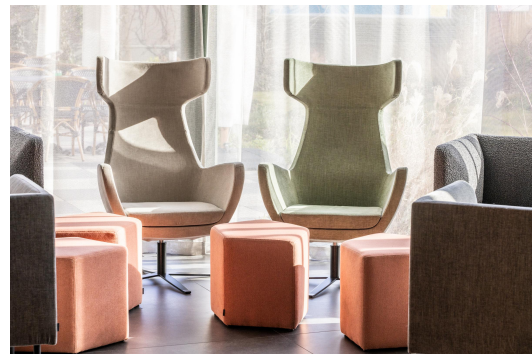

FAUTEUIL DUSTIN