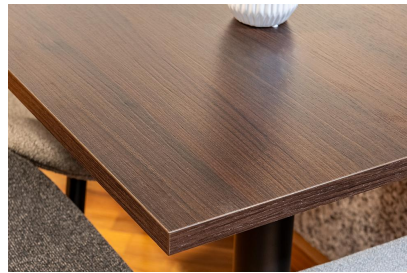

PLATEAU DE TABLE