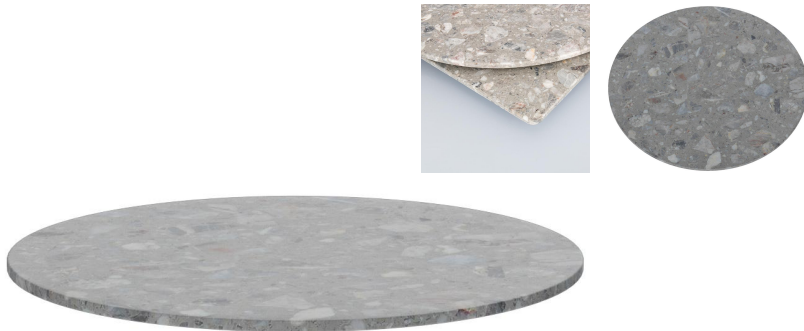

PLATEAU DE TABLE TISCHPLATTE