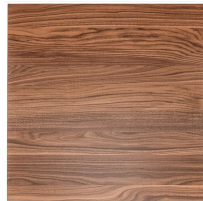

PLATEAU DE TABLE TISCHPLATTE