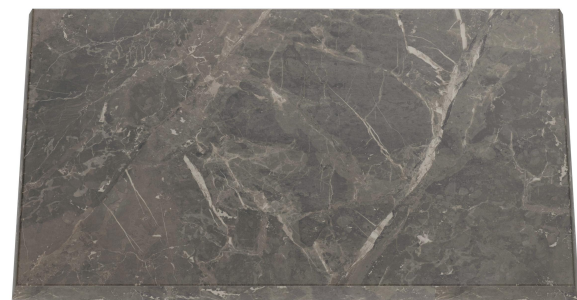

PLATEAU DE TABLE TISCHPLATTE