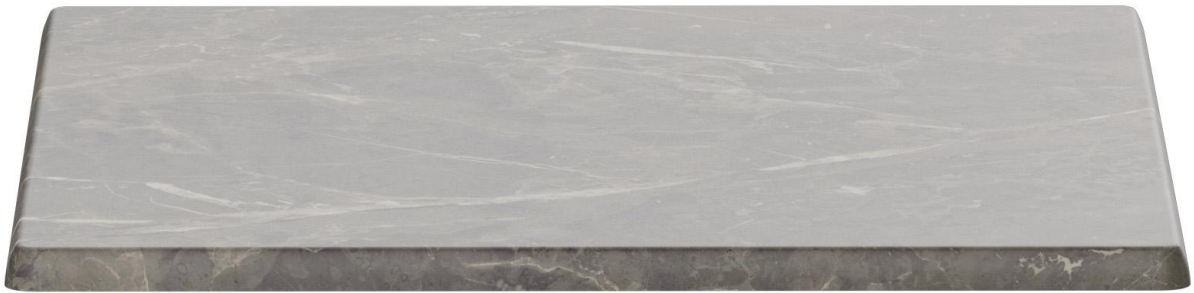

PLATEAU DE TABLE TISCHPLATTE

Le plateau de table Easy Classic résiste à toutes les conditions météorologiques et, grâce à la diversité de ses designs, s'intègre parfaitement dans presque tous les environnements gastronomiques. Sa surface facile d'entretien protège de manière optimale le plateau résistant aux chocs contre l'humidité, ce qui en fait un choix idéal pour une utilisation en extérieur. Easy Classic est disponible en onze décors différents, en forme carrée, ronde ou rectangulaire.

109,00 €

PLATEAU DE TABLE TISCHPLATTE

Votre variante choisie

Détails du produit

Numéro d'article:	101WYP
Modèle:	Tischplatte
Type de produit:	Plateau de table
Profondeur du plateau de table:	80 cm
Matériau du plateau de table:	Easy Classic (panneau aggloméré)
Couleur du plateau de table:	veneto
Épaisseur du bord:	34 mm
Largeur du plateau de la table:	80 cm
Produit en bois durable:	oui

Spécifications techniques

Numéro d'article:	101WYP
Modèle:	Tischplatte
Type de produit:	Plateau de table
Domaine d'application:	Extérieur
Poids:	9.8 kg
Matériau du plateau de table:	Easy Classic (panneau aggloméré)
Largeur du plateau de la table:	80 cm