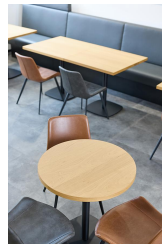

PLATEAU DE TABLE TISCHPLATTE