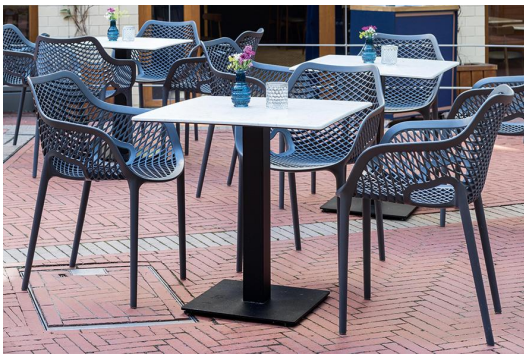

PLATEAU DE TABLE TISCHPLATTE