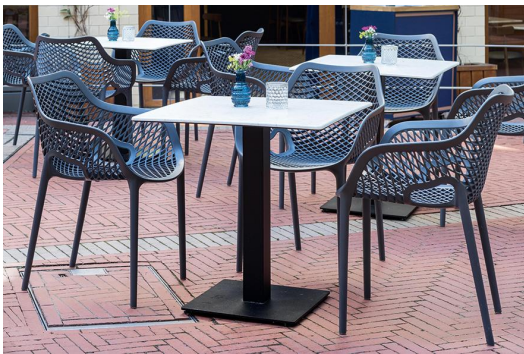

PLATEAU DE TABLE TISCHPLATTE