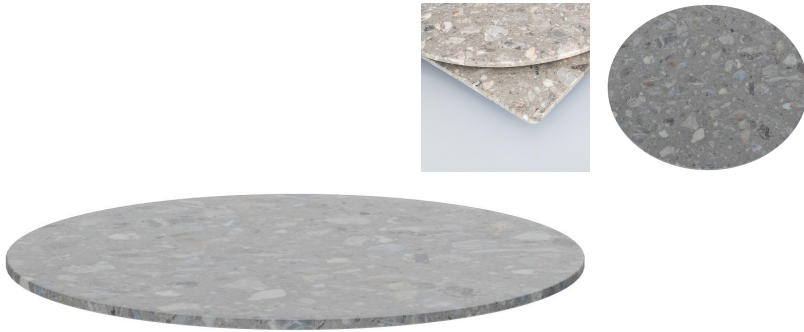

PLATEAU DE TABLE TISCHPLATTE