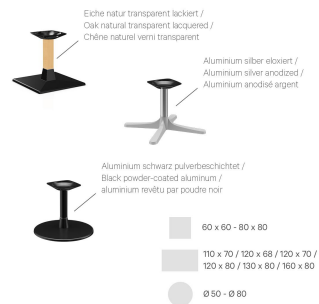

Épaisseur plateau de table: 12 mm

Platine de fixation: Standard

Type de colonne: Colonne "0"

Matériau de la colonne: Aluminium

Couleur de la colonne: noir peint par poudrage

Largeur du plateau de la table: 80 cm

TABLE BASSE MODULAR T

Votre variante choisie

Spécifications techniques

Numéro d'article: 101WC3

Modèle: Modular T

Type de produit: Table basse

Domaine
d'application: Extérieur

La taille: 43.2 cm

Largeur: 80 cm

Profondeur: 80 cm

Poids: 31.1 kg

Non adapté pour: piscines

Largeur du plateau
de la table: 80 cm

TABLE BASSE MODULAR T

Passt perfekt. | Perfect fit. | Convient parfaitement.

TABLE BASSE MODULAR T