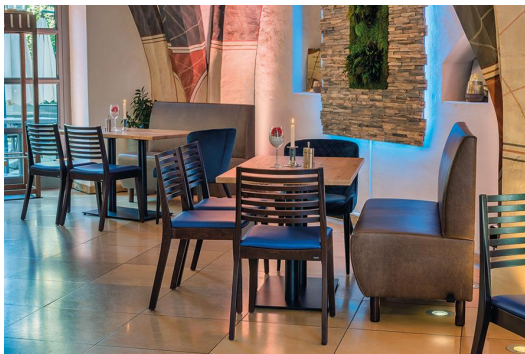

ÉLÉMENT INDIVIDUEL 120 CM D-LINE