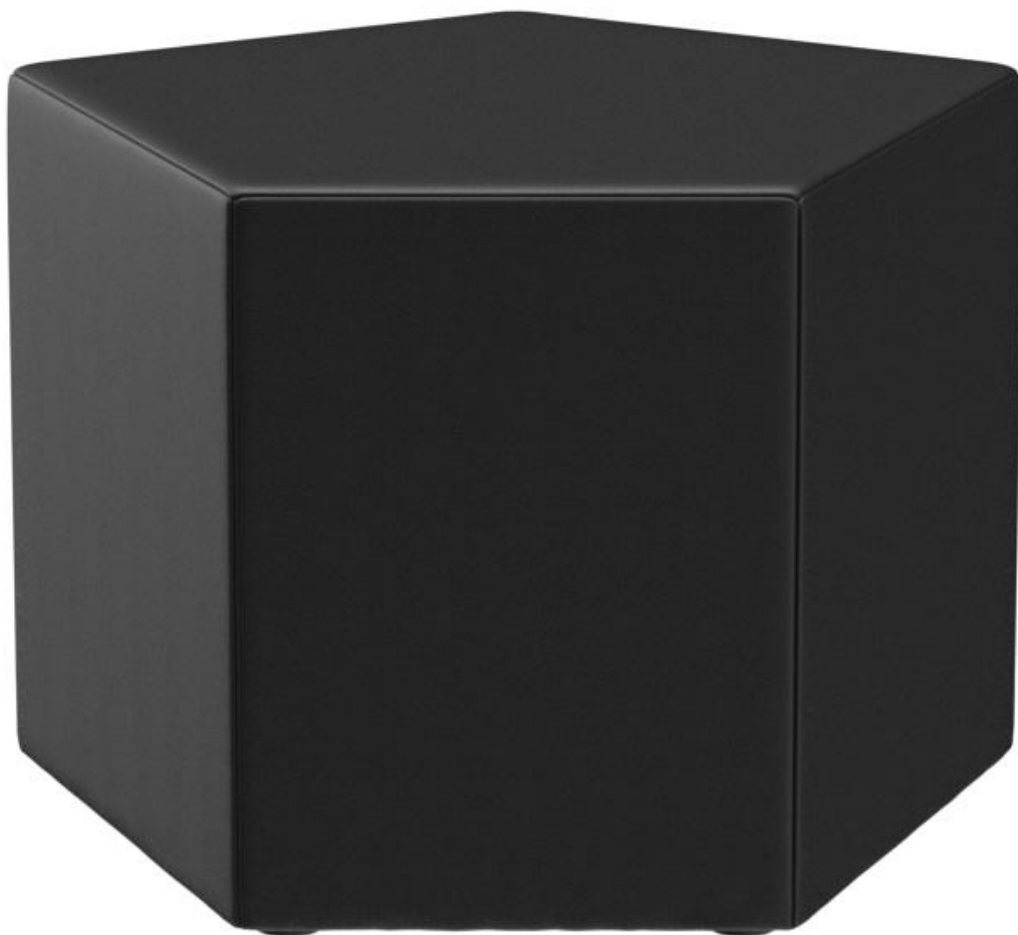

TABOURET SIRKO

Le pouf Sirko peut être assemblé pour former une surface assise de différentes formes et tailles. Les éléments pentagonaux sont disponibles avec les tissus Cosy, Casual et Minea. Sirko a un piètement stable en bois et est équipé de patins en plastique pour le sol.

87,00 €

TABOURET SIRKO

Votre variante choisie

Détails du produit

Numéro d'article:	101S8Q
Modèle:	Sirko
Type de produit:	Tabouret
Matériau assise:	Simili cuir Casual
Couleur d'assise:	noir
Patins:	patins en plastique inclus
Statut montage:	entièrement monté

Spécifications techniques

Numéro d'article:	101S8Q
Modèle:	Sirko
Type de produit:	Tabouret
Domaine d'application:	Intérieur
La taille:	43 cm
Hauteur d'assise:	43 cm
Largeur:	60 cm
Largeur d'assise:	60 cm
Profondeur:	45 cm
Profondeur d'assise:	45 cm
Poids:	6 kg