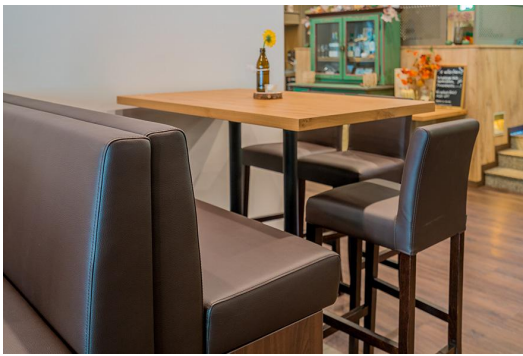

TABOURET DE BAR DEBBY