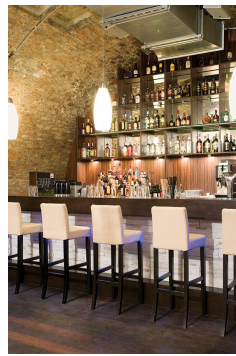

TABOURET DE BAR DEBBY