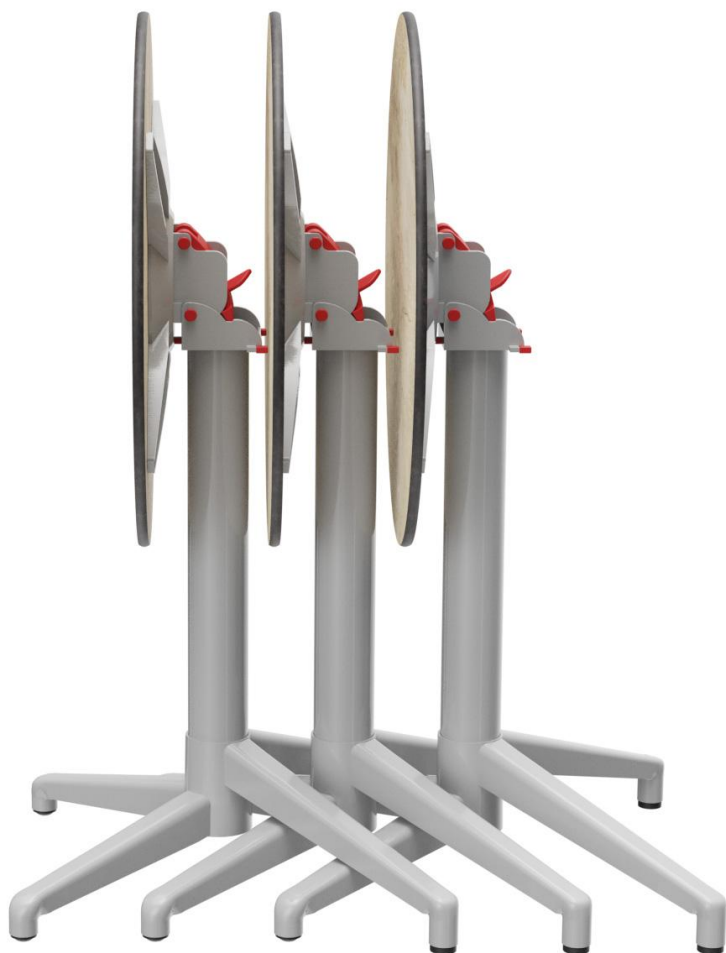

## TABLE À MANGER SVEN

Le piètement de table Sven, empilable latéralement, est polyvalent et pratique. Il est en aluminium peint par poudrage et peut être combiné avec différents plateaux de table. Le mécanisme basculant permet d'empiler les tables de manière compacte latéralement.

## TABLE À MANGER SVEN

### Détails du produit

Numéro d'article:	101DLZ	Produit en Allemagne ou en Europe:	oui
Modèle:	Sven		
Type de produit:	Table à manger		
Matériau du piètement:	Aluminium		
Couleur du piètement:	argenté peint par poudrage		
Type de pied:	K100		
Pliant:	oui		
Statut montage:	non monté		
Profondeur du plateau de table:	60 cm		
Matériau du plateau de table:	Sendo (bois massif)		
Couleur du plateau de table:	bois de teck non traité		
Épaisseur du bord:	24 mm		
Épaisseur plateau de table:	32 mm		
Taille piètement de table:	Colonne simple centrale		
Largeur du plateau de la table:	60 cm		

### Spécifications techniques

Numéro d'article: 101DLZ

Modèle: Sven

Type de produit: Table à manger

Domaine d'application: Extérieur

La taille: 76.2 cm

Largeur: 60 cm

Profondeur: 60 cm