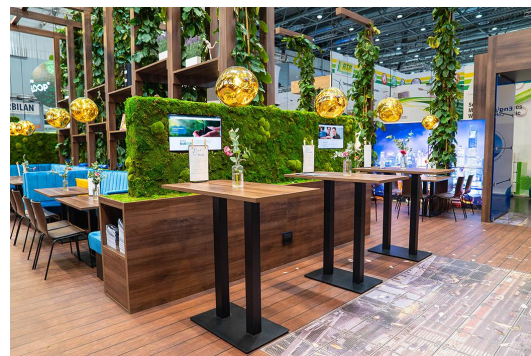

Ronde, rectangulaire - haute, basse -, grande, petite : Kerst est disponible dans de nombreuses variantes, pour l'intérieur et l'extérieur. Le piètement en acier peint par poudrage de couleur noire ou en acier inox peut être combiné avec différents plateaux de table et est équipé de patins réglables manuellement. La combinaison de pieds rectangulaires avec des colonnes rondes permet de créer des contrastes intéressants.

Largeur: 60 cm

Profondeur: 60 cm

Poids: 27.5 kg

Matériau du plateau de table: Ercus (bois massif chêne)

Non adapté pour: piscines

Largeur du plateau de la table: 60 cm

GO IN Premium: oui

MANGE-DEBOUT KERST