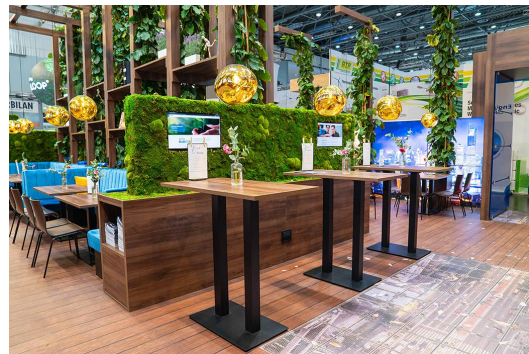

MANGE-DEBOUT KERST