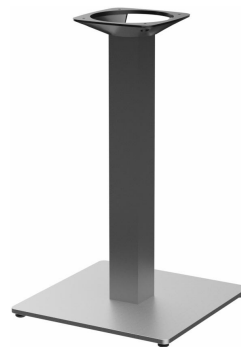

TABLE À MANGER **KERST**