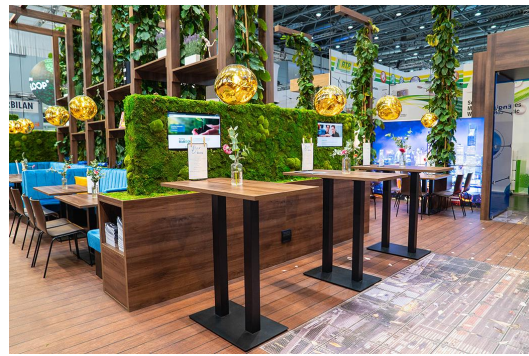

MANGE-DEBOUT KERST