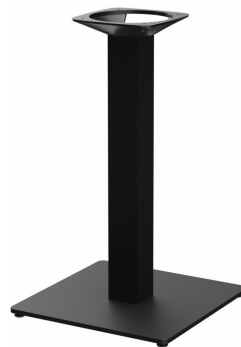

TABLE À MANGER **KERST**