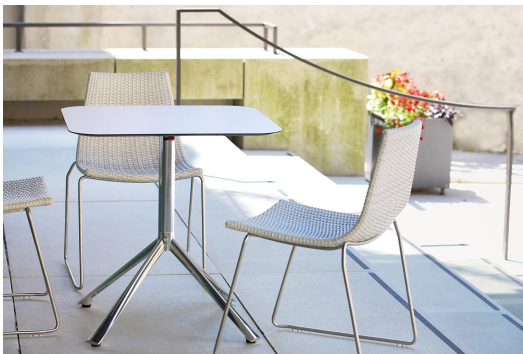

TABLE À MANGER KARI

Le piètement de table Kari, au design contemporain, est polyvalent et pratique à utiliser. Il est empilable latéralement et disponible avec un pied à trois ou à quatre branches. Ce piètement en aluminium peint par poudrage peut être combiné avec différents plateaux de table et est équipé de patins réglables manuellement. Le mécanisme basculant permet d'empiler les tables de manière compacte sur le côté.

315,00 €

TABLE À MANGER KARI

Votre variante choisie

Détails du produit

Numéro d'article:	101AS0	Taille piètement de table:	Colonne simple centrale
Modèle:	Kari		
Type de produit:	Table à manger		
Matériau du piètement:	Aluminium		
Couleur du piètement:	argenté peint par poudrage		
Type de pied:	4 branchesaa		
Pliant:	oui		
Statut montage:	non monté		
Largeur du plateau de la table:	70 cm		
Profondeur du plateau de table:	70 cm		
Matériau du plateau de table:	Sendo (bois massif)		
Couleur du plateau de table:	Eucalyptus prétraité		
Épaisseur du bord:	24 mm		
Epaisseur plateau de table:	34 mm		
Platine de fixation:	Platine basculante		

TABLE A MANGER KARI

Votre variante choisie

Spécifications techniques

Numéro d'article: 101AS0

Modèle: Kari

Type de produit: Table à manger

Domaine
d'application: Extérieur

Non adapté pour: Climat maritime ou
de piscines

La taille: 74 cm

Largeur: 70 cm

Profondeur: 70 cm

Poids: 21.3 kg

Largeur du plateau
de la table: 70 cm

GO IN Design: ja

TABLE À MANGER KARI

TABLE À MANGER KARI