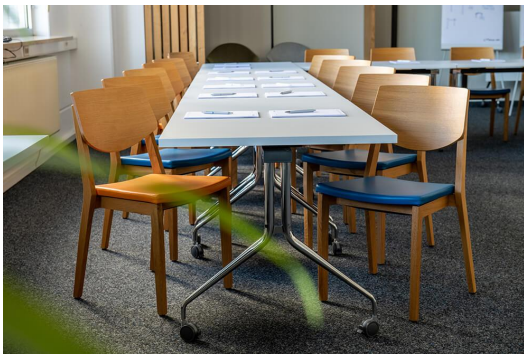

CHAISE QUORUM C