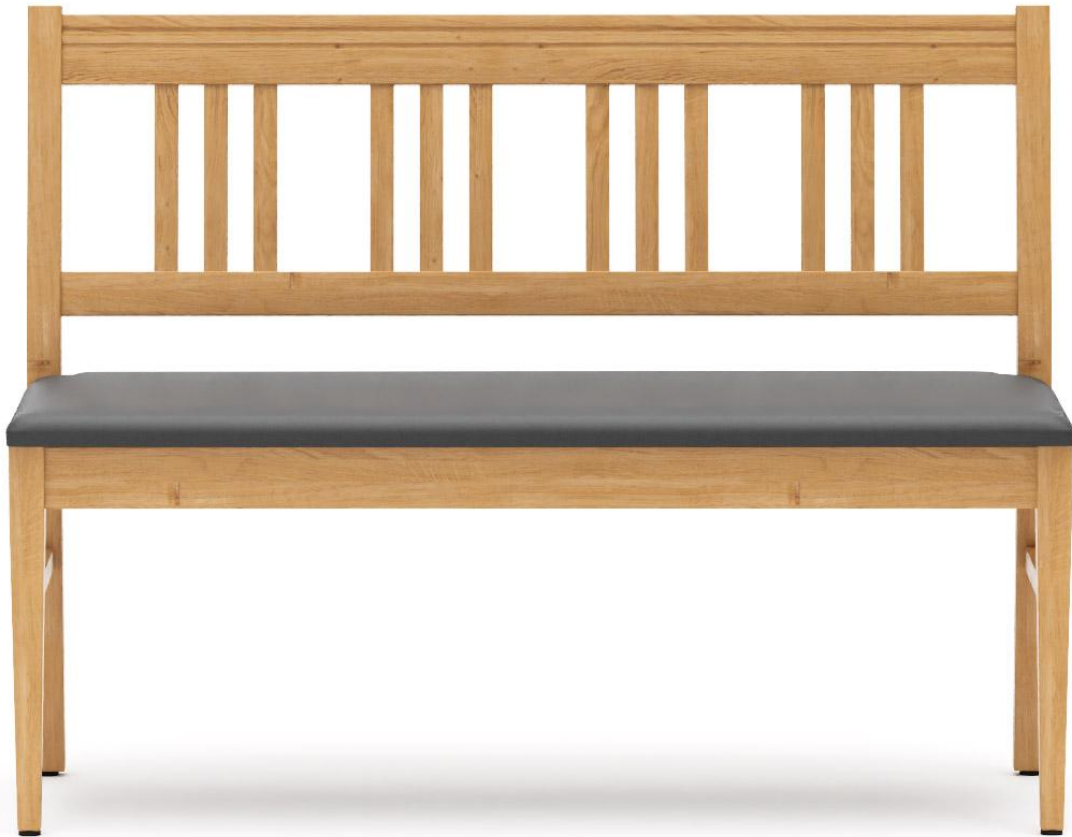

ÉLÉMENT INDIVIDUEL 120 CM **WOLFRAM B**

Utilisez vos espaces de manière plus efficace avec notre système de bancs rustiques Wolfram B. Polyvalent et peu encombrant. Idéal pour les espaces intérieurs des restaurateurs. Le système de bancs personnalisables se compose d'un élément de 80 cm, d'un élément de 120 cm et d'un élément d'angle. Le banc est en chêne et laqué en transparent pour mettre en valeur la couleur naturelle du bois. Wolfram B fait également partie de la collection de tissus et est donc disponible dans de nombreuses variations de couleurs et de tissus.

509,00 €

ÉLÉMENT INDIVIDUEL 120 CM WOLFRAM B

Votre variante choisie

Détails du produit

Numéro d'article:	1017L1
Modèle:	Wolfram B
Type de produit:	Élément individuel 120 cm
Matériau du piètement:	Chêne
Couleur du piètement:	naturel verni transparent
Matériau assise:	Simili cuir Parotega
Couleur d'assise:	anthracite
Patins:	patins en plastique inclus
Statut montage:	non monté
Produit en Allemagne ou en Europe:	oui
les coussins peuvent être retapissés/remplacés:	oui

Spécifications techniques

Numéro d'article:	1017L1
Modèle:	Wolfram B
Type de produit:	Élément individuel 120 cm
Domaine d'application:	Intérieur
La taille:	91 cm
Hauteur d'assise:	48.5 cm
Largeur:	120 cm
Largeur d'assise:	120 cm
Profondeur:	52 cm
Profondeur d'assise:	42 cm
Poids:	17.6 kg
Non adapté pour:	Climat désertique, montagnard, marin ou piscines

ÉLÉMENT INDIVIDUEL 120 CM WOLFRAM B

ÉLÉMENT INDIVIDUEL 120 CM **WOLFRAM B**