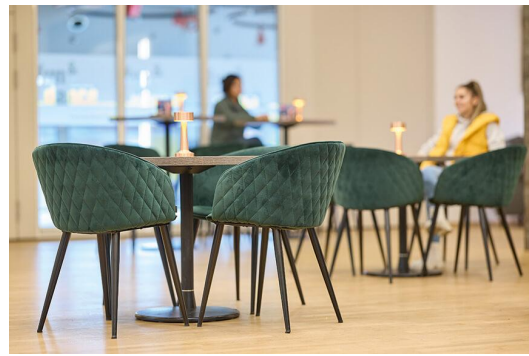

CHAISE À ACCOUDOIRS ORNELA